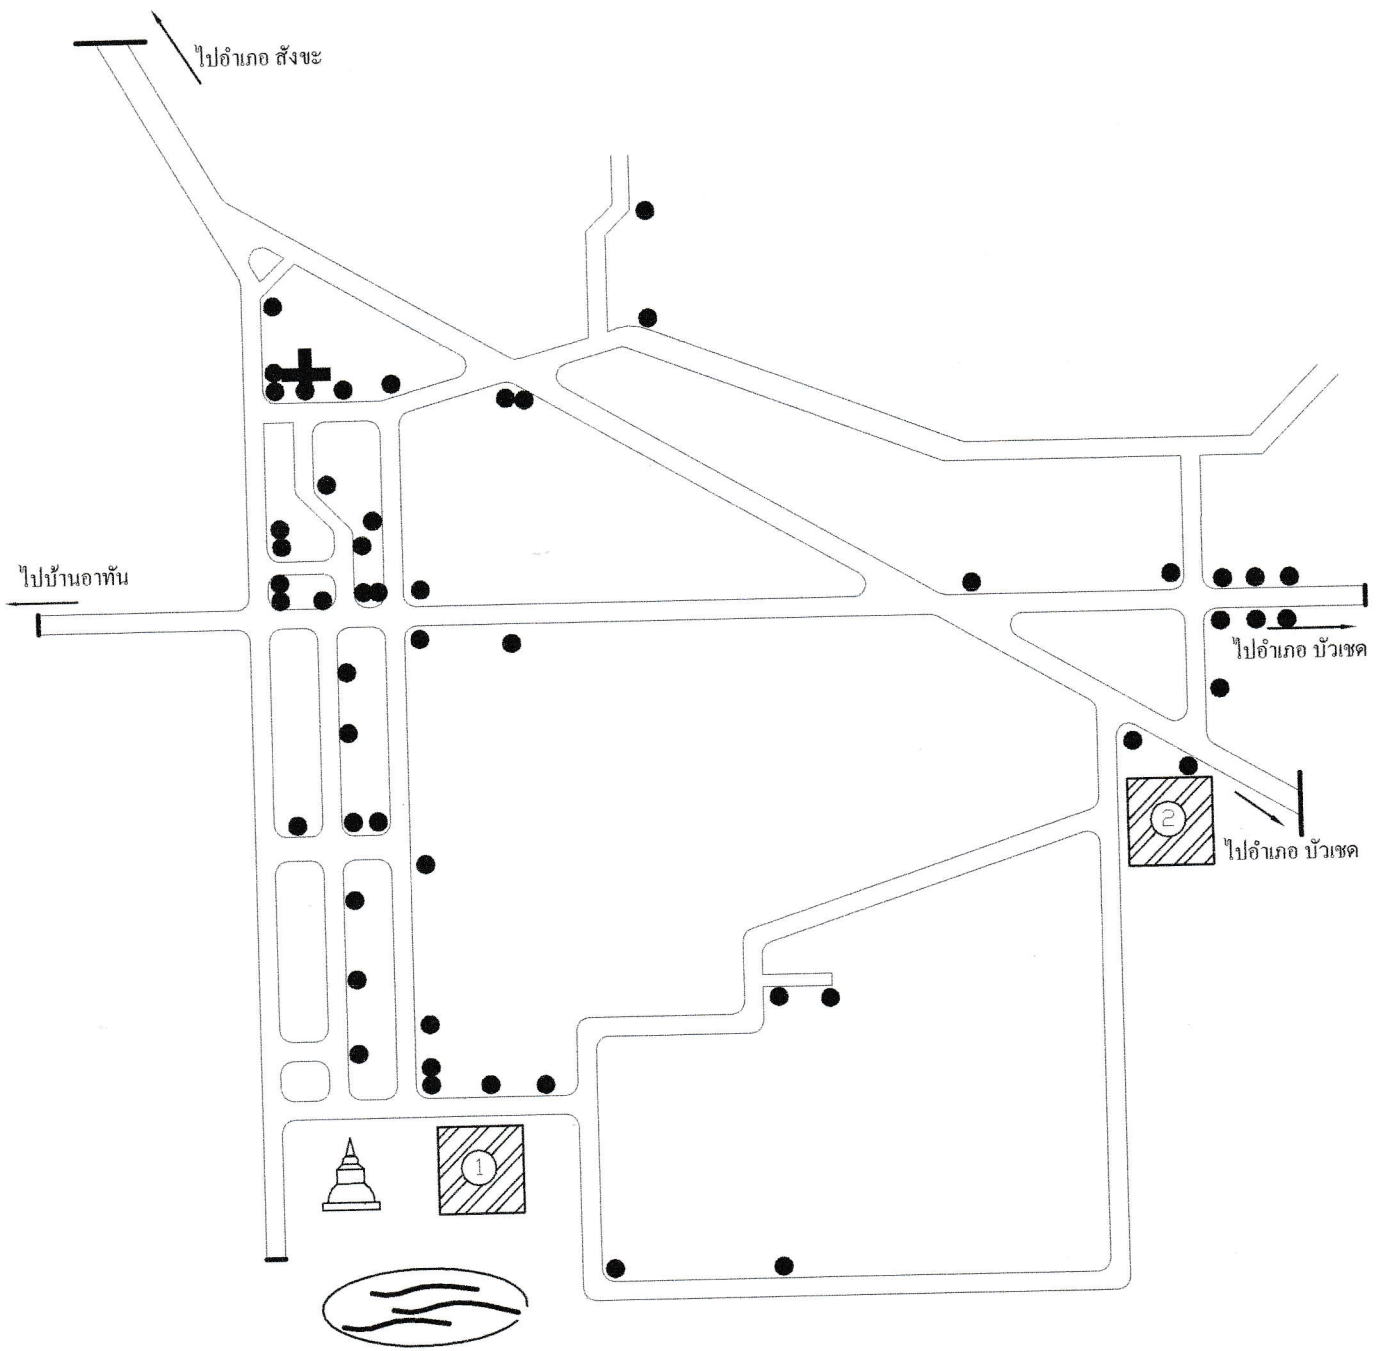

ทิศเหนือ

สถานีอนามัย

รร. คมวิทยาคาร

รร. เทพอุดมวิทยาคาร

ไฟฟ้าสาธารณะ

หนองน้ำ, สระน้ำ

วัดเทพศรีอุดม

แผนผังการติดตั้งไฟฟ้าสาธารณะ

บ้านเทพอุดม หมู่ที่ 11 ตำบลคม อำเภอสังขะ จังหวัดสุรินทร์