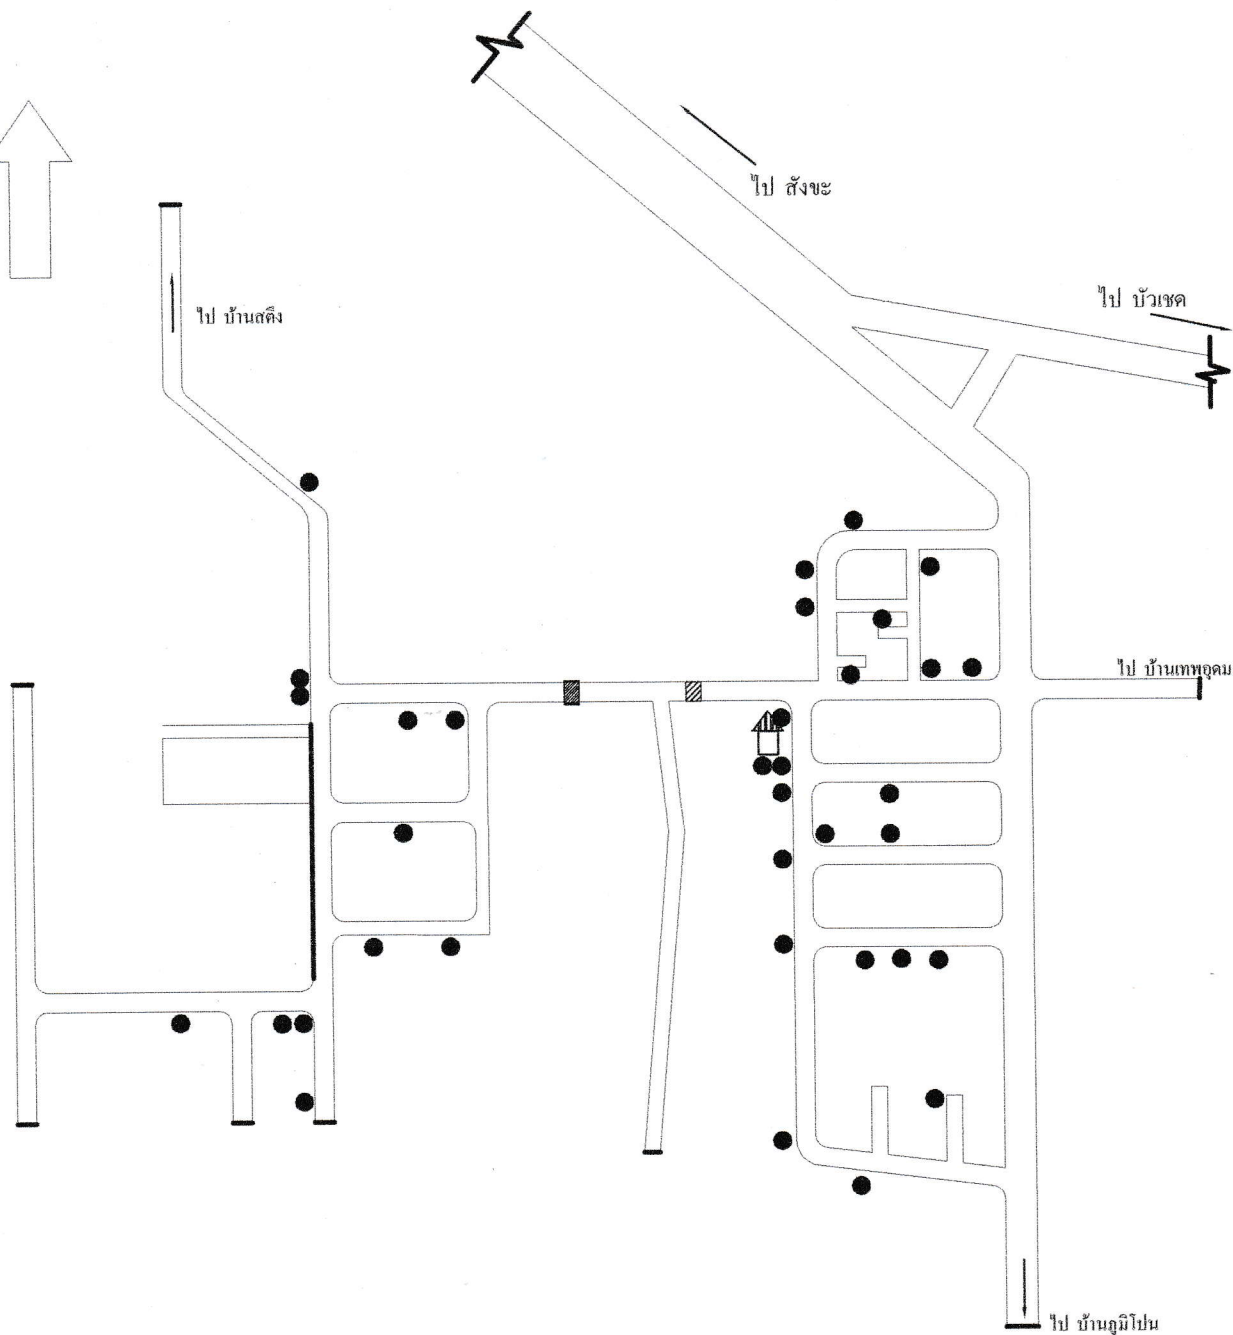

ทิศเหนือ

แผนผังการติดตั้งไฟฟ้าสาธารณะ

บ้านคม หมู่ที่ 1 ตำบลคม อำเภอสังขะ จังหวัดสุรินทร์

- ไฟฟ้าสาธารณะ
- 🏠 ศาลากลางหมู่บ้าน
- อาคารบ้านเรือน
- ▨ สะพานคอนกรีต
- ▨ ท่อเชื่อมต่อระบบน้ำ